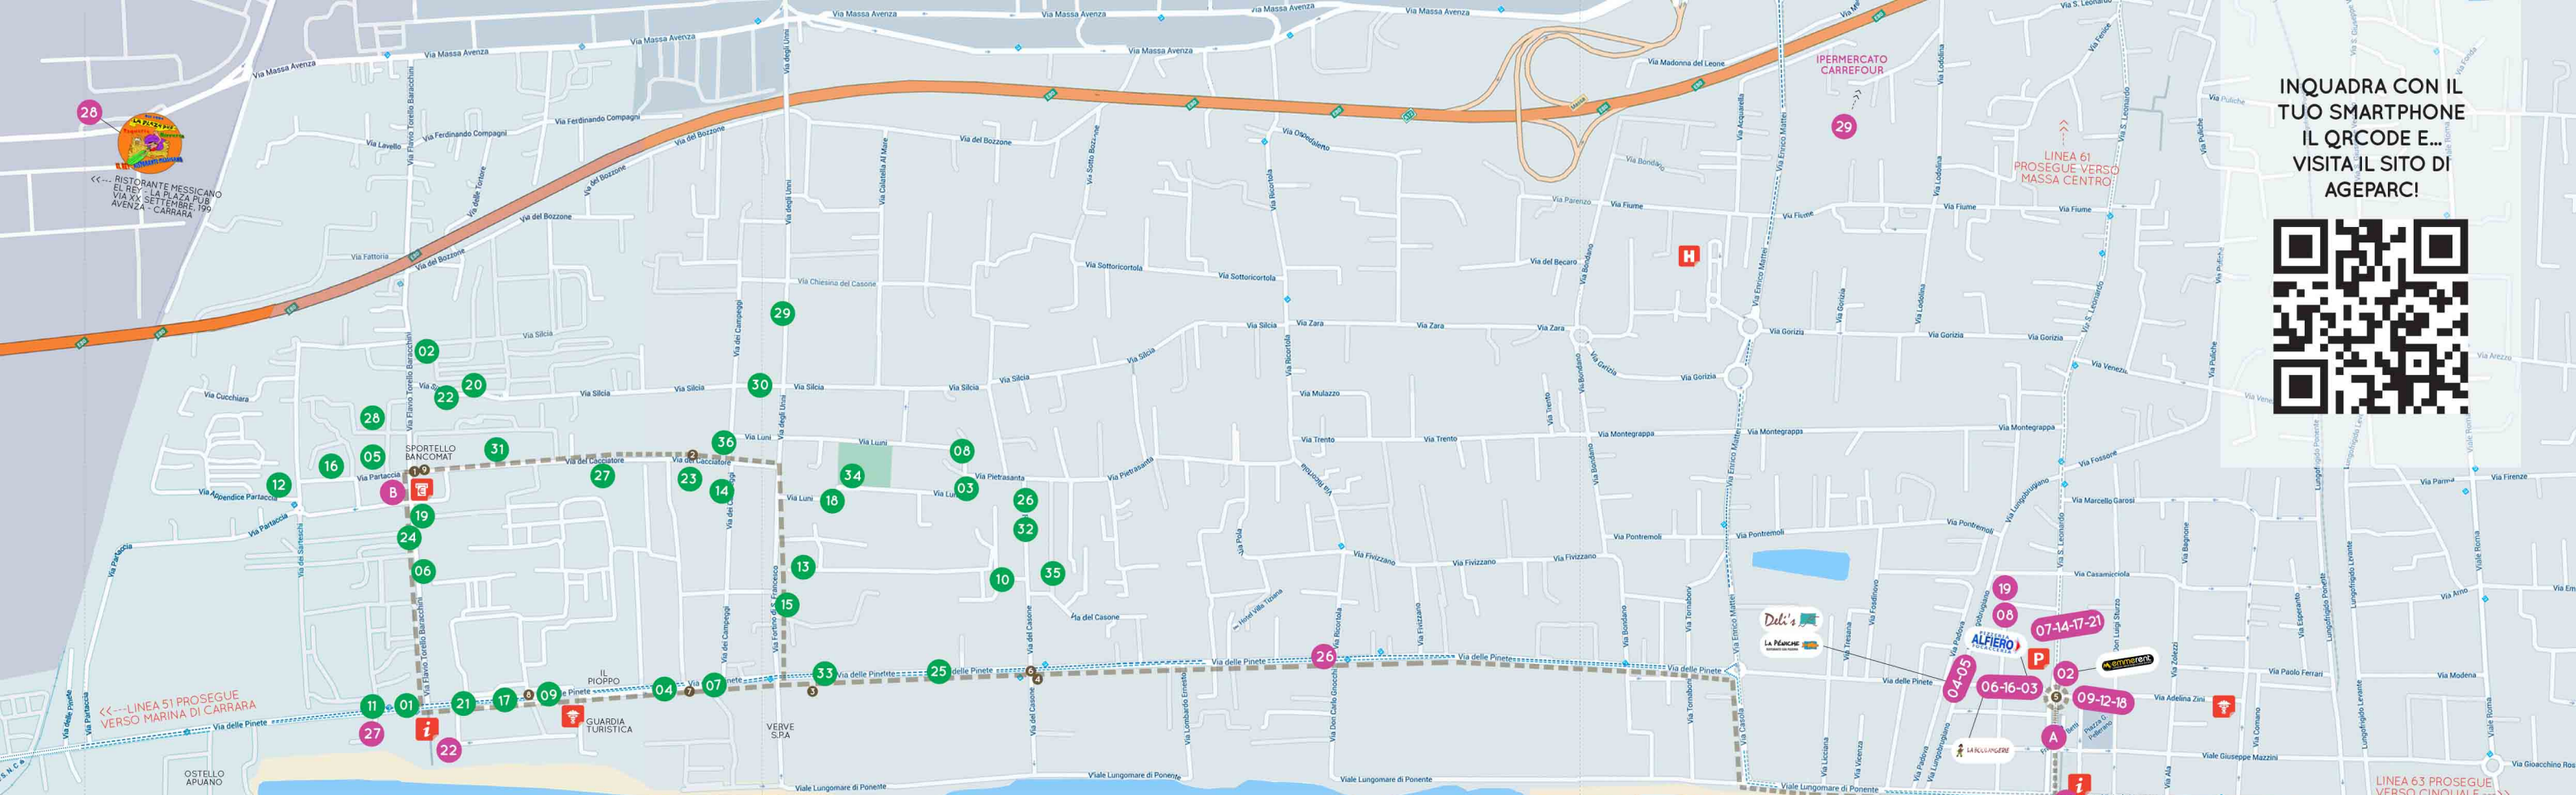

INQUADRA CON IL TUO SMARTPHONE IL QR CODE E... VISITA IL SITO DI AGEPARC!

ELENCO CAMPEGGI
CAMPING SITES

- 01 CAMPING AURORA
Tel. 0585-78811
Via delle Pinete, 408
- 02 CAMPING CALATELLA
Tel. 0585-780244
Via Baracchini, 83
- 03 CAMPING CASONE
Tel. 0585-869201
Via Luni, 7
- 04 CAMPING CITTÀ DI MASSA
Tel. 0585-861707
Via delle Pinete, 384
- 05 CAMPING CUCCIOLLO
Tel. 0585-780013
Via Partaccia, 10
- 06 CAMPING DAL PINO
Tel. 0585-630164
Via Baracchini, 119
- 07 CAMPING GIARDINO
Tel. 0585-869291
Via delle Pinete, 382
- 08 CAMPING DEI PINI
Tel. 0585-869343
Via del Casone, 11
- 09 CAMPING EUROPA
Tel. 0585-780125
Via delle Pinete, 390
- 10 CAMPING DUE DELFINI
Tel. 0585-869741
Via del Casone, 1
- 11 CAMPING ITALIA
Tel. 0585-780055
Via delle Pinete, 412
- 12 CAMPING LA QUIETE
Tel. 0585-780275
Via Partaccia, 34
- 13 CAMPING LA TORRETTA
Tel. 0585-240521
Via Fortino San Francesco, 22
- 14 CAMPING LILLY MODERNO
Tel. 0585-869360
Via dei Campeggi, 6
- 15 CAMPING LILLY PINETA
Tel. 0585-869294
Via Fortino San Francesco, 14
- 16 CAMPING LINUS
Tel. 0585-780071
Via Partaccia, 19

LINEA TRENINO LILLY
LILLY TRAIN (LITTLE TRAIN)

Servizio in vigore dal 15/06/2018 al 16/09/2018. I biglietti saranno da richiedere in direzione ai campeggi e ogni biglietto sarà valido per una corsa andata e ritorno.

- PARTACCIA - MARINA DI MASSA**
Partenza: Via Baracchini incrocio con Via del Cacciatore
Arrivo: Piazza Betti
GLI ORARI
19:30 - 23:30
Una corsa ogni ora
- MARINA DI MASSA - PARTACCIA**
Partenza: Piazza Betti
Arrivo: Via Baracchini incrocio con Via del Cacciatore
GLI ORARI
20:00 - 24:00
Una corsa ogni ora